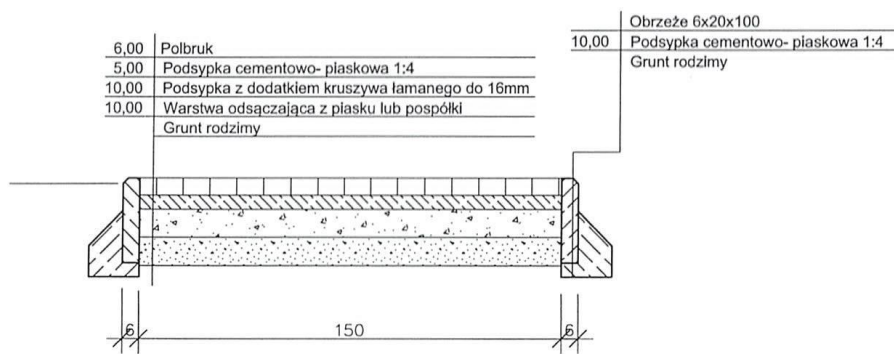

Przekrój przez nawierzchnie utwardzone

mgr inż. Andrzej Kozielski
11-500 GIŻYCKO
ul. Daszyńskiego 7/5
opr. bud. nr SUW 110/88

DYREKTOR
Powiatowego Ośrodka Rozwoju Edukacji
Bożena Marja Giedziusiewicz
mgr Bożena Marja Giedziusiewicz