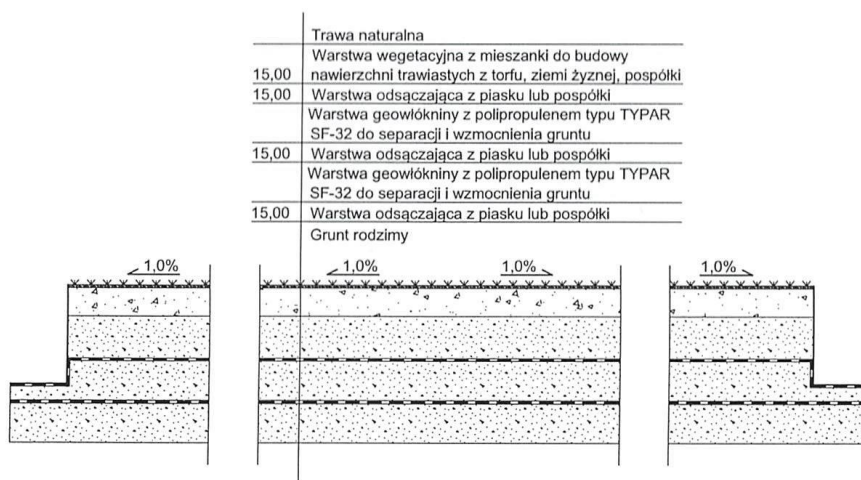

Przekrój przez nawierzchnie zielone

mgr inż. Andrzej Koziełski
 11-500 GIŻYCKO
 ul. Daszyńskiego 7/5
 upr. bud. nr SUW 110/88

DYREKTOR
 Powiatowego Ośrodka Rozwoju Edukacji

 mgr Bożena Maria Giedziuszewicz